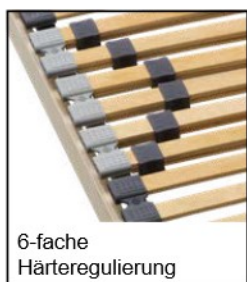

Comfort DUO 28 fest naturbelassen - unverstellbar

7 – Liegezonen Lattenrost

Bauhöhe: ca. 8 cm

Made in Germany

EIGENSCHAFTEN

- Vollflächige Unterfederung Birkeneschichtholz roh mit 28 Federholzleisten beharzt von Kopf bis Fuß
- 7 ergonomische Liegezonen mit abgestimmter Körperanpassung für jede Schlafposition
- Holmüberdeckende Kappen sorgen für einen perfekten Federungskomfort und unterstützen die Matratze bis zum seitlichen Bettrand
- Einstellbare Gesäß- / Beckenzone für einen entspannten Schlafkomfort – 6 Leisten
- Geeignet für alle Matratzentypen

Bezeichnung	Art.-Nr.	Größe cm	UVP*
COMFORT DUO 28 FEST	03 629 360 245	80 x 200	189,00 €
NATURBELASSEN	03 629 360 128	90 x 190	189,00 €
Bauhöhe:	03 629 360 159	90 x 200	189,00 €
ca. 8 cm	03 629 360 214	90 x 210	239,00 €
	03 629 360 203	90 x 220	239,00 €
	03 629 360 132	100 x 200	189,00 €
	03 629 360 235	100 x 210	239,00 €
	03 629 360 210	100 x 220	239,00 €
	03 629 360 134	120 x 200	309,00 €
	03 629 360 143	140 x 200	309,00 €

Keine weiteren Größen lieferbar!