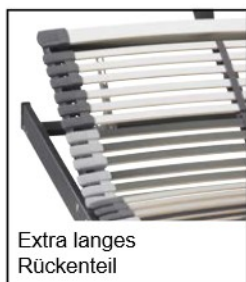

Trio 44 KFG - verstellbar

7 - Liegezonen Lattenrost

Bauhöhe: ca. 10 cm